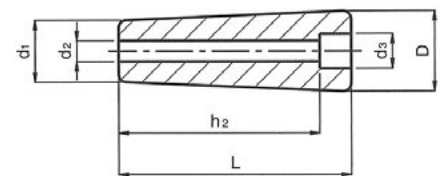

1141 - Revolving Plain Handle

Black P.P. • Treated threaded steel stud

Part Number	D	L	d	e	e1
11-HPRB50S6	15	50	M6	11	5
11-HPRB60S8	17	60	M8	13	6
11-HPRB70S10	20	70	M10	18	7
11-HPRB80S12	23	80	M12	19	8

1144 - Phenolic Tapered Hand Knob

Black Duroplast • Moulded thread

Part Number	D	L	d	d2	h	h2	d1	d3
11-KPTB30H5O	13	30	-	5	-	23.2	10	8.5
11-KPTB50H6O	15	50	-	6	-	40	12	8.8
11-KPTB60H8O	17	60	-	8	-	48	14	10
11-KPTB45M6	20	45	M6	-	14	-	13	-
11-KPTB45H6O	20	45	-	6	-	37.5	13	9.7
11-KPTB53M6	24	53	M6	-	14	-	16	-
11-KPTB76M8	25	76	M8	-	18	-	19	-
11-KPTB80H10O	23	80	-	10	-	65	18.5	14
11-KPTB92M10	28	92	M10	-	22	-	21	-
11-KPTB132M12	30	132	M12	-	25	-	23.5	-