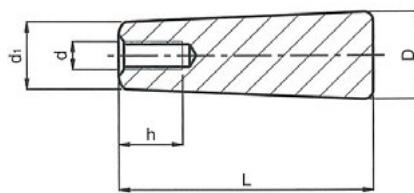

1141 - Revolving Plain Handle

Black P.P. • Treated threaded steel stud

Part Number	D	L	d	e	e1
11-HPRB50S6	15	50	M6	11	5
11-HPRB60S8	17	60	M8	13	6
11-HPRB70S10	20	70	M10	18	7
11-HPRB80S12	23	80	M12	19	8

1144 - Phenolic Tapered Hand Knob

Black Duroplast • Moulded thread

Part Number	D	L	d	d2	h	h2	d1	d3
11-KPTB30H5O	13	30	-	5	-	23.2	10	8.5
11-KPTB50H6O	15	50	-	6	-	40	12	8.8
11-KPTB60H8O	17	60	-	8	-	48	14	10
11-KPTB45M6	20	45	M6	-	14	-	13	-
11-KPTB45H6O	20	45	-	6	-	37.5	13	9.7
11-KPTB53M6	24	53	M6	-	14	-	16	-
11-KPTB76M8	25	76	M8	-	18	-	19	-
11-KPTB80H10O	23	80	-	10	-	65	18.5	14
11-KPTB92M10	28	92	M10	-	22	-	21	-
11-KPTB132M12	30	132	M12	-	25	-	23.5	-