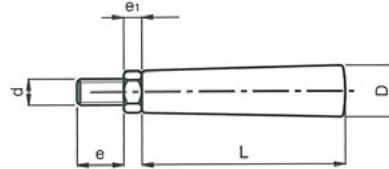

1141 - Revolving Plain Handle

Black P.P. • Treated threaded steel stud

Part Number	D	L	d	e	e1
11-HPRB50S6	15	50	M6	11	5
11-HPRB60S8	17	60	M8	13	6
11-HPRB70S10	20	70	M10	18	7
11-HPRB80S12	23	80	M12	19	8

1144 - Phenolic Tapered Hand Knob

Black Duroplast • Moulded thread

Part Number	D	L	d	d2	h	h2	d1	d3
11-KPTB30H5O	13	30	-	5	-	23.2	10	8.5
11-KPTB50H6O	15	50	-	6	-	40	12	8.8
11-KPTB60H8O	17	60	-	8	-	48	14	10
11-KPTB45M6	20	45	M6	-	14	-	13	-
11-KPTB45H6O	20	45	-	6	-	37.5	13	9.7
11-KPTB53M6	24	53	M6	-	14	-	16	-
11-KPTB76M8	25	76	M8	-	18	-	19	-
11-KPTB80H10O	23	80	-	10	-	65	18.5	14
11-KPTB92M10	28	92	M10	-	22	-	21	-
11-KPTB132M12	30	132	M12	-	25	-	23.5	-